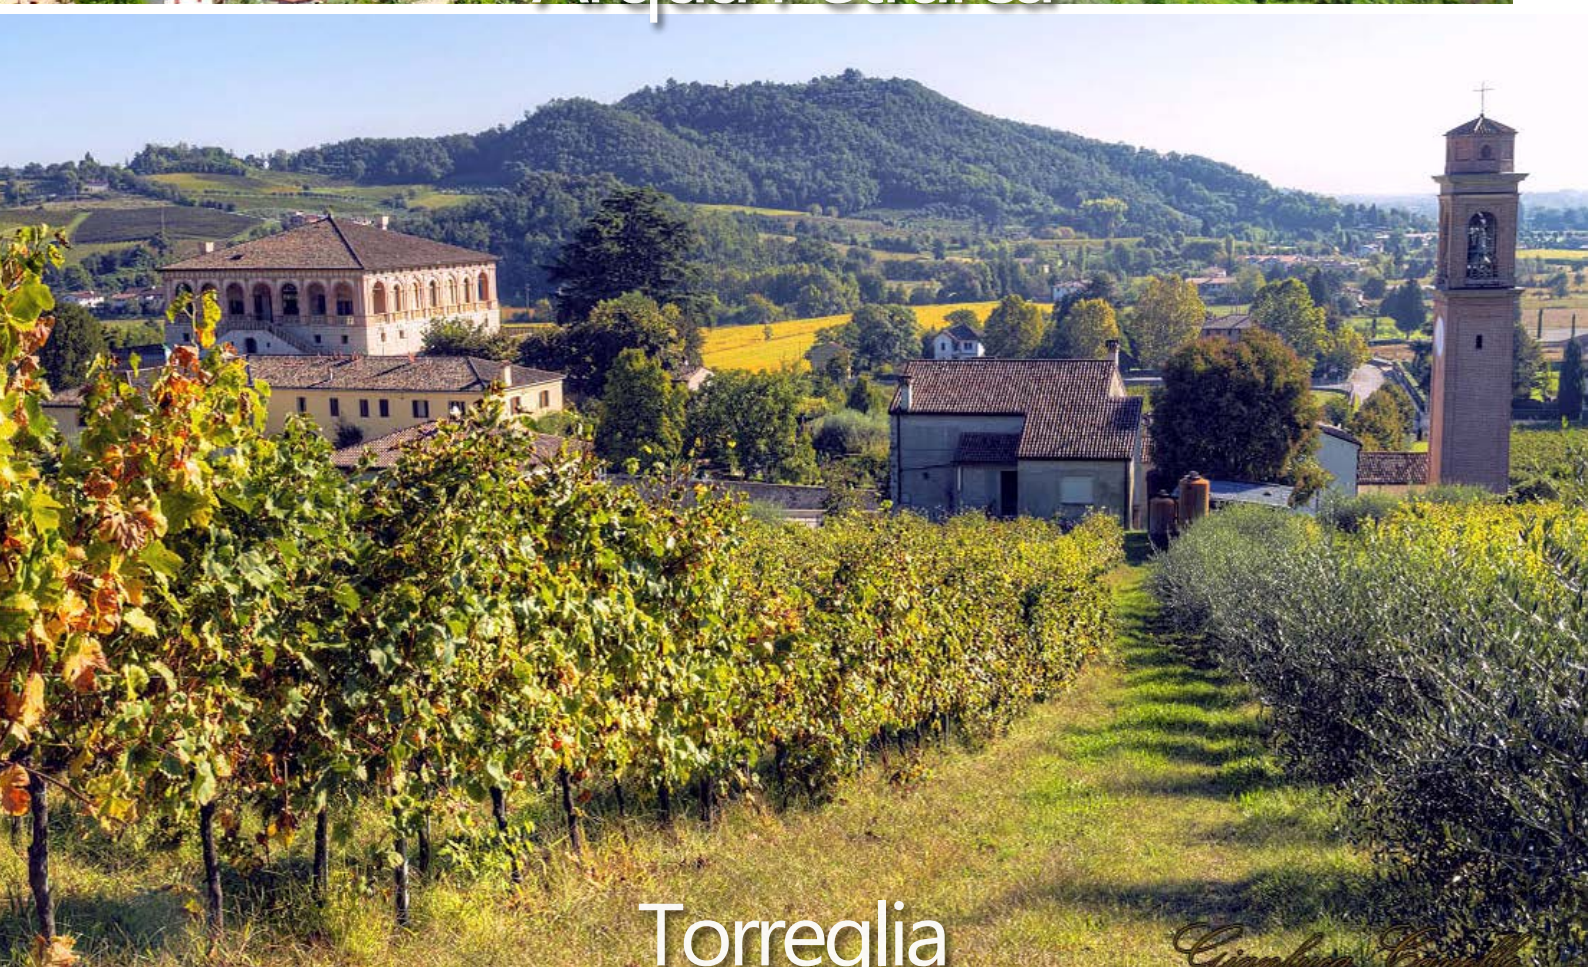

www.ristoranteafazenda.it

Arquà Petrarca

Torreglia

Teolo

Galzignano

Ristorante Antica Trattoria Taparo dal 1921

Via Castelletto, 49 • 35038 Torreglia (Pd)

Tel. +39 049 5212131