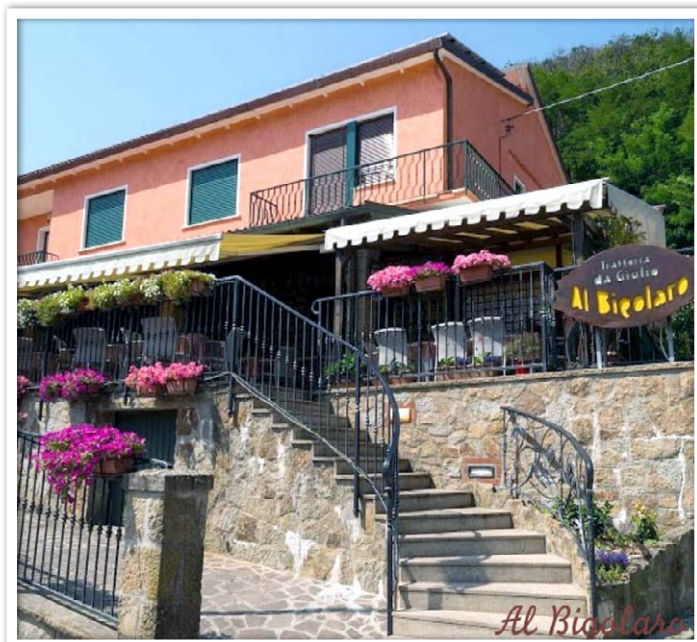

Trattoria "Al Bigolaro"

Via Regazzoni Bassa, 19
35030 Galzignano Terme (Pd) • Tel. +39 049 9131464
info@albigolaro.it - *Chiude il martedì*

Al Bigolaro

www.albigolaro.it